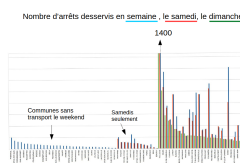

Le projet TEB de l'AUTATE se décline en plusieurs actions :

- Etat des lieux du réseau de surface (bus TISSEO)
- Analyse et identification des dessertes manquantes
- Propositions d'amélioration des lignes existantes
- Suivi de l'évolution du réseau TISSEO à chaque rentrée scolaire

les articles du site rédigés à chaque étape sont les suivants par ordre chronologique

Etat des lieux [initial en mai 2020](#)
et [mars 2021](#)

Analyse des [évolutions de la rentrée 2021](#)
et au format « [présentation](#) »