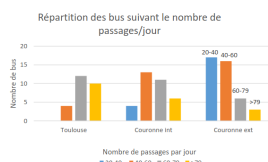

TEB le projet de réseau de transports en commun imaginé par l'AUTATE

TEB = Transport express bus

AUTATE = Associations des Usage.r.e.s des Transports de l'Agglomération Toulousaine et de ses Environs

Courriel: contact@autate.fr

Le projet TEB de l'AUTATE se décline en plusieurs actions :

- Etat des lieux du réseau de surface (bus TISSEO)
- Analyse et identification des dessertes manquantes
- Propositions d'amélioration des lignes existantes
- Suivi de l'évolution du réseau TISSEO à chaque rentrée scolaire

les articles du site rédigés à chaque étape sont les suivants par ordre chronologique

Etat des lieux [initial en mai 2020](#)
et [mars 2021](#)