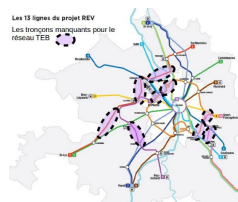

TEB le projet de réseau de transports en commun imaginé par l'AUTATE

TEB = Transport express bus

AUTATE = Associations des Usage.r.e.s des Transports de l'Agglomération Toulousaine et de ses Environs

Courriel: contact@autate.fr

Le projet TEB de l'AUTATE se décline en plusieurs actions :

- Etat des lieux du réseau de surface (bus TISSEO)
- Analyse et identification des dessertes manquantes
- Propositions d'amélioration des lignes existantes
- Suivi de l'évolution du réseau TISSEO à chaque rentrée scolaire

les articles du site rédigés à chaque étape sont les suivants par ordre chronologique

Etat des lieux [initial en mai 2020](#)
et [mars 2021](#)